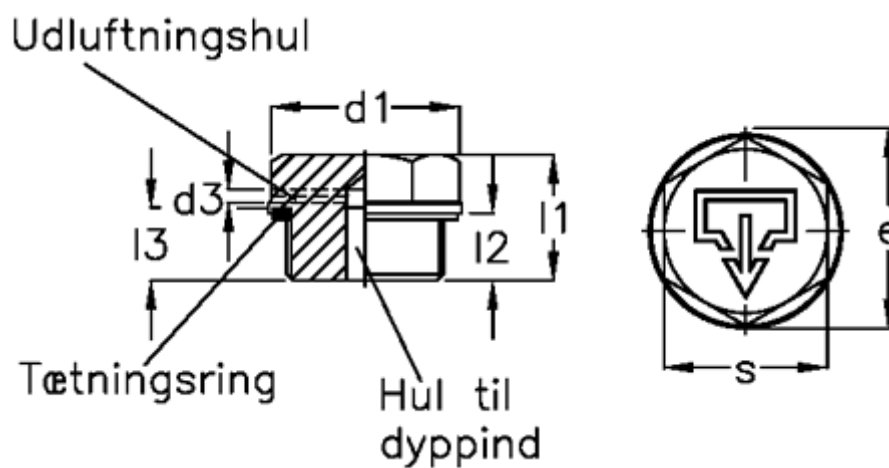

Varenummer: 20248528
Beskrivelse: E+G
Gevindprop GN 742-22-G3/8-AS-2

Mål

d1 = 22
d2 = G3/8
d3 = 2
d4 = M5
e = 20.8
l1 = 15.5
l2 = 8.0
s = 18